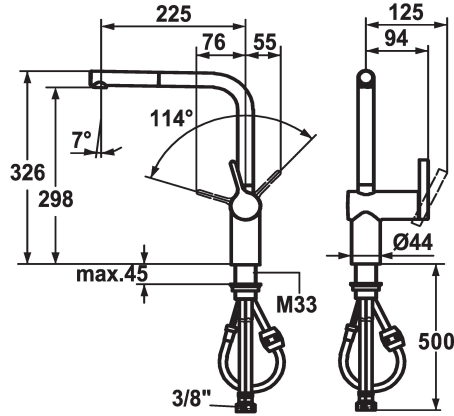

## KWC LIVELLO Mitigeur à levier - Cuisine

Modell-Linie: LIVELLO | 10.231.103.000FL  
Robinetteries | Robinets à monocommande

### KWC-No.

**122295**  
chromeline, A 225, raccords flexibles

**122296**  
acier inoxydable, A 225, raccords flexibles

### Code couleur

chromeline

stainless steel

- \* Mitigeur à levier
- \* Position du levier possible à droite uniquement
- sécurité pour les enfants: eau froide en position avant
- \* Distance mur au centre du perçage dans table min. 60 mm
- \* TouchProtect - protection contre les brûlures grâce au principe de la double coque
- \* Bec extractible
- Neoperl® Caché®
- extensible jusqu'à 600 mm
- surface du flexible assortie à la surface de la robinetterie

- \* Guide flexible orientable 360°
- \* EasyLock - rétractation aisée de la douchette extractible
- \* OptimalSpace - un espace de lavage ou de travail généreux
- \* KWC cartouche M 35 H
- avec technique à disques céramique
- réglage de débit et de température continu
- \* Raccords flexibles 3/8"
- \* Fixation par tige fileté M33 x 1.5
- Perçage utile ø35 mm