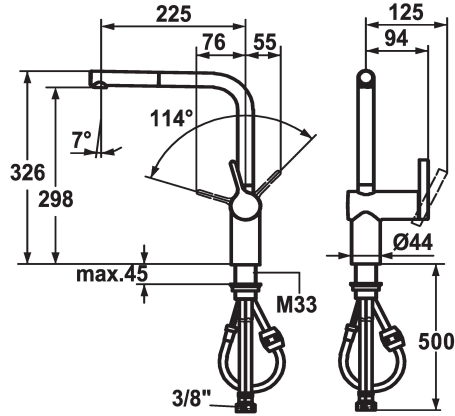

## KWC LIVELLO Mitigeur à levier - Cuisine

Modell-Linie: LIVELLO | 10.231.103.000FL  
Robinetteries | Robinets à monocommande

### Code couleur

chromeline

stainless steel

- \* Mitigeur à levier
- \* Position du levier possible à droite uniquement
- sécurité pour les enfants: eau froide en position avant
- \* Distance mur au centre du perçage dans table min. 60 mm
- \* TouchProtect - protection contre les brûlures grâce au principe de la double coque
- \* Bec extractible
- Neoperl® Caché®
- extensible jusqu'à 600 mm
- surface du flexible assortie à la surface de la robinetterie

- \* Guide flexible orientable 360°
- \* EasyLock - rétractation aisée de la douchette extractible
- \* OptimalSpace - un espace de lavage ou de travail généreux
- \* KWC cartouche M 35 H
- avec technique à disques céramique
- réglage de débit et de température continu
- \* Raccords flexibles 3/8"
- \* Fixation par tige filetée M33 x 1.5
- Perçage utile ø35 mm

### Données techniques

Débit	11 l/min (3 bar)
Raccord	tuyaux de raccordement flexibles
goulot	orientable
Commande	commande latérale
Douchette de cuisine	Bec extractible
Code couleur	chromeline
Type d'installation	montage vertical
Type de robinet	01
forme de construction	L-goulot
Dimension de la hauteur	326
Groupe de bruit pour la robinetterie	2
Projection A	A225
Label énergétique	B
Dimension de la sortie d'eau	298
Matière	Laiton
teamNumber	725482.502
sanitasTroeschNumber	6113 905.502