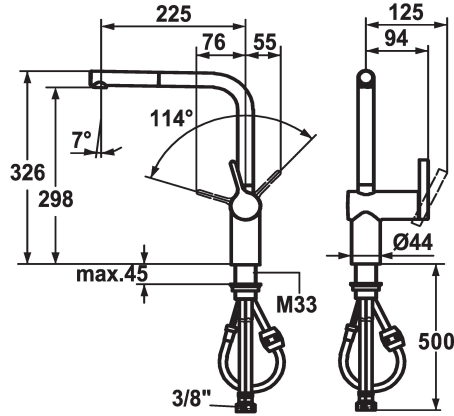

## KWC LIVELLO Mitigeur à levier - Cuisine

Modell-Linie: LIVELLO | 10.231.103.000FL  
Robinetteries | Robinets à monocommande

### Code couleur

chromeline

stainless steel

- \* Mitigeur à levier
- \* Position du levier possible à droite uniquement
- sécurité pour les enfants: eau froide en position avant
- \* Distance mur au centre du perçage dans table min. 60 mm
- \* TouchProtect - protection contre les brûlures grâce au principe de la double coque
- \* Bec extractible
- Neoperl® Caché®
- extensible jusqu'à 600 mm
- surface du flexible assortie à la surface de la robinetterie

- \* Guide flexible orientable 360°
- \* EasyLock - rétractation aisée de la douchette extractible
- \* OptimalSpace - un espace de lavage ou de travail généreux
- \* KWC cartouche M 35 H
- avec technique à disques céramique
- réglage de débit et de température continu
- \* Raccords flexibles 3/8"
- \* Fixation par tige fileté M33 x 1.5
- Perçage utile ø35 mm

### Données techniques

Débit	11 l/min (3 bar)
Raccord	tuyaux de raccordement flexibles
goulot	orientable
Commande	commande latérale
Douchette de cuisine	Bec extractible
Code couleur	chromeline
Type d'installation	montage vertical
Type de robinet	01
forme de construction	L-goulot
Dimension de la hauteur	326
Groupe de bruit pour la robinetterie	2
Projection A	A225
Label énergétique	B
Dimension de la sortie d'eau	298
Matière	Laiton