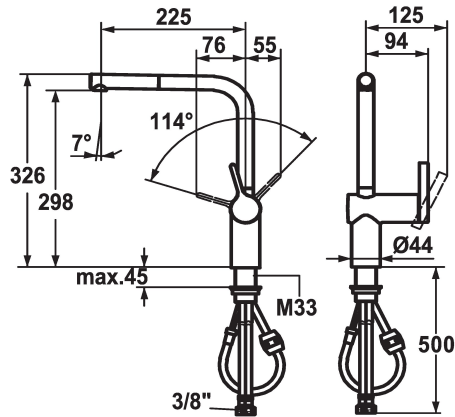

KWC LIVELLO

Miscelatore a leva - Cucina

Modell-Linie: LIVELLO | 10.231.103.000FL

Rubinetterie per bagni | Rubinetterie monocomando

KWC-No.

122295
chromeline, A 225, tubi flessibili di collegamento

122296
acciaio inox, A 225, tubi flessibili di collegamento

Codice colore

chromeline

stainless steel

- * Miscelatore a leva
- * Posizione della leva possibile solo a destra
- protezione per i bambini: posizione leva "acqua fredda" avanti
- * distanza tra la parete e il centro del foro del lavabo min. 60 mm
- * TouchProtect - protezione dalle scottature grazie al sistema a intercapedine
- * Doccino estraibile
- Neoperl® Caché®
- estraibile fino a 600 mm
- superficie del tubo flessibile abbinata alla superficie della

- rubinetteria
- * Passaggio tubo flessibile, orientabile 360°
- * EasyLock - ritorno automatico nella posizione iniziale
- * OptimalSpace - ampia zona di lavoro e di lavaggio
- * KWC cartuccia M 35 H
- con tecnica a dischi in ceramica
- regolazione continua della portata e della temperatura
- * Tubi flessibili di collegamento da 3/8"
- * Fissaggio tramite raccordo filettato M33 x 1.5
- * Foratura ø35 mm

Dati tecnici

Portata	11 l/min (3 bar)
Raccordo	tubi di collegamento flessibili
bocca	orientabile
Operazione	azionamento laterale
Doccia in cucina	Doccino estraibile
Codice colore	chromeline
Tipo di installazione	montaggio fisso
Tipo di rubinetto	01
modulo di costruzione	L-bocca
Dimensioni in altezza	326
Classe di rumorosità	2
Proiezione A	A225
Etichetta energetica	B
Dimensioni uscita acqua	298
Materiale	Ottone