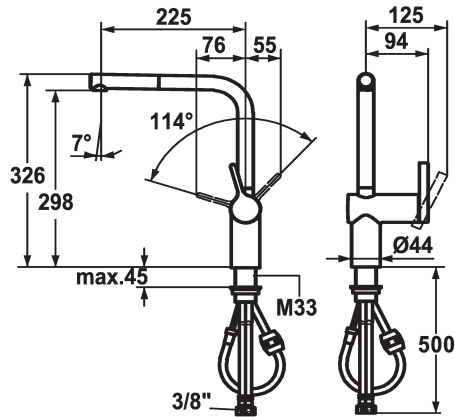

## KWC LIVELLO Lever mixer - Kitchen

Modell-Linie: LIVELLO | 10.231.103.000FL  
Kranen | Eengreepkranen

### KWC-No.

**122295**  
chromeline, A 225, flexible connection hoses

**122296**  
stainless steel, A 225, flexible connection hoses

### Kleurcode

chromeline

stainless steel

- \* Eengreepsmengkraan
- \* Positionering van de hendel alleen rechts mogelijk
- Veiligheid voor kinderen: koud water bij hendelpositie naar voren
- \* afstand wand tot hart tafelboring min. 60 mm
- \* TouchProtect - mengkraanromp wordt niet heet
- \* Uittrekbare uitloop
  - Neoperl® Caché®
  - tot 600 mm uittrekbaar
  - slangoppervlak passend bij oppervlak van mengkraan

- \* Slangdoorvoer, draaibaar 360°
- \* EasyLock - Eenvoudig intrekken van de uittrekbare vaardouche
- \* OptimalSpace - Royale was- en werkomgeving
- \* KWC patroon M 35 H
  - met keramische-schijfentechniek
  - debiet en temperatuur traploos instelbaar
- \* Flexibele aansluitslangen 3/8"
- \* Bevestiging met schroefdraadhuls M33 x 1.5
- \* Tafelboring ø35 mm