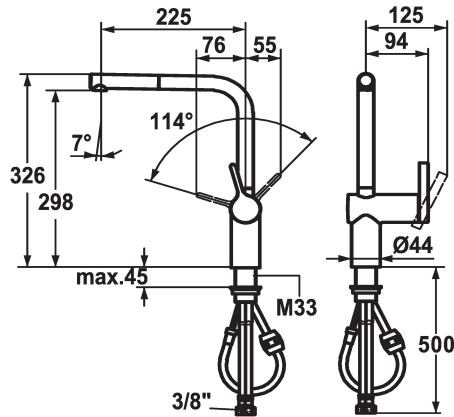

## KWC LIVELLO Lever mixer - Kitchen

Modell-Linie: LIVELLO | 10.231.103.000FL  
Kranen | Eengreepkranen

\* Uittrekbare uitloop

- Neoperl® Caché®

- tot 600 mm uittrekbaar

- slangoppervlak passend bij oppervlak van mengkraan

\* Slangdoorvoer, draaibaar 360°

\* EasyLock - Eenvoudig intrekken van de uittrekbare vaardouche

01

bouwworm

L-Auslauf

Afmeting hoogte

326

geluidsklasse

2

Projectie A