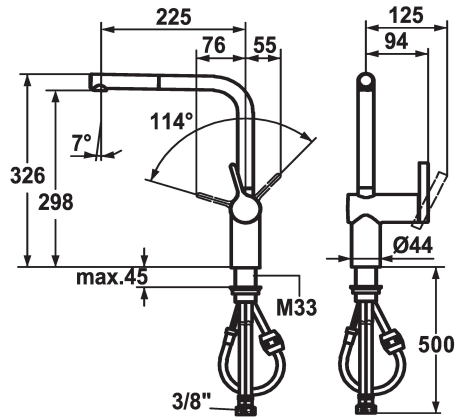

## KWC LIVELLO Lever mixer - Kitchen

Modell-Linie: LIVELLO | 10.231.103.000FL  
Kranen | Eengreepkranen

### KWC-No.

**122295**  
chromeline, A 225, flexible connection hoses

**122296**  
stainless steel, A 225, flexible connection hoses

### Kleurcode

chromeline

stainless steel

- \* Eengreepsmengkraan
- \* Positionering van de hendel alleen rechts mogelijk
- Veiligheid voor kinderen: koud water bij hendelpositie naar voren
- \* afstand wand tot hart tafelboring min. 60 mm
- \* TouchProtect - mengkraanromp wordt niet heet
- \* Uittrekbare uitloop
- Neoperl® Caché®
- tot 600 mm uittrekbaar
- slangoppervlak passend bij oppervlak van mengkraan

- \* Slangdoorvoer, draaibaar 360°
- \* EasyLock - Eenvoudig intrekken van de uittrekbare vaardouche
- \* OptimalSpace - Royale was- en werkomgeving
- \* KWC patroon M 35 H
- met keramische-schijfentechniek
- debiet en temperatuur traploos instelbaar
- \* Flexibele aansluitslangen 3/8"
- \* Bevestiging met schroefdraadhuls M33 x 1.5
- \* Tafelboring ø35 mm