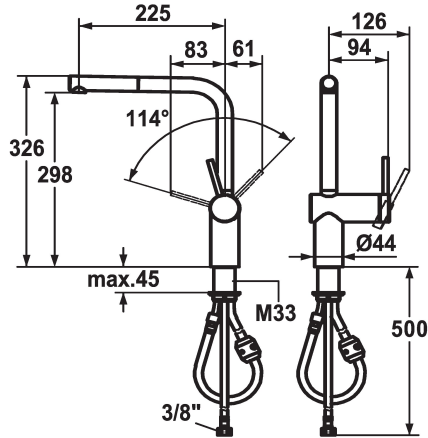

KWC LIVELLO

Hebelmischer - Küche

Modell-Linie: LIVELLO | 10.231.103.700FL
Armaturen | Manuelle Armaturen

KWC-Nr.

122295
chromeline, A 225, flexible Anschlusschläuche

122296
edelstahl, A 225, flexible Anschlusschläuche

Farbcode

chromeline

stainless steel

- * Hebelmischer
- * Positionierung des Hebels nur rechts möglich
- Sicherheit für Kinder: Kaltwasser bei Hebelposition vorne
- * Abstand Wand zu Mitte Tischbohrung min. 65 mm
- * TouchProtect - Schutz vor Verbrennungen durch Zweischalenprinzip
- * Auszugauslauf
- Neoperl® Caché®
- bis 600 mm ausziehbar
- Schlauchoberfläche passend zu Armatureoberfläche

- * Schlauchdurchführung, schwenkbar 360°
- * EasyLock - einfache Auszugbrausenrückführung
- * OptimalSpace - grosszügiger Wasch- / Arbeitsbereich
- * KWC Steuerpatrone M 35 H
- mit Keramikscheibentechnik
- Auslaufmenge und Temperatur stufenlos einstellbar
- * Flexible Anschlusschläuche 3/8"
- * Befestigung mit Gewindestützen M33 x 1.5
- Tischbohrung ø35 mm

Technische Daten

Auslaufmenge	11 l/min (3 bar)
Anschluss	Flexible Anschlusschläuche
Auslauf	schwenkbar
Bedienung	seitenbedient
Küchenbrause	Auszugauslauf
Farbcode	stainless steel
Installationsart	Standmontage
Armaturtyp	Armatur
Bauform	L-Auslauf
Mass Höhe	326
Armaturengeräuschgruppe	2
Ausladung A	A 225
Energie Etikette	B
Mass-Wasseraustritt	298
Material	Messing