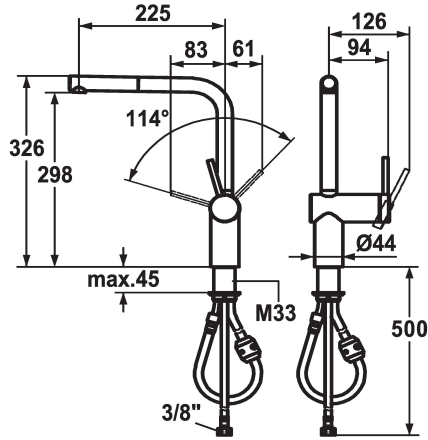

KWC LIVELLO Mitigeur à levier - Cuisine

Modell-Linie: LIVELLO | 10.231.103.700FL
Robinetteries | Robinets à monocommande

KWC-No.

122295
chromeline, A 225, raccords flexibles

122296
acier inoxydable, A 225, raccords flexibles

Code couleur

chromeline

stainless steel

- * Mitigeur à levier
- * Position du levier possible à droite uniquement
- sécurité pour les enfants: eau froide en position avant
- * Distance mur au centre du perçage dans table min. 65 mm
- * TouchProtect - protection contre les brûlures grâce au principe de la double coque
- * Bec extractible
- Neoperl® Caché®
- extensible jusqu'à 600 mm
- surface du flexible assortie à la surface de la robinetterie

- * Guide flexible orientable 360°
- * EasyLock - rétractation aisée de la douchette extractible
- * OptimalSpace - un espace de lavage ou de travail généreux
- * KWC cartouche M 35 H
- avec technique à disques céramique
- réglage de débit et de température continu
- * Raccords flexibles 3/8"
- * Fixation par tige fileté M33 x 1.5
- Perçage utile ø35 mm

Données techniques

Débit	11 l/min (3 bar)
Raccord	tuyaux de raccordement flexibles
goulot	orientable
Commande	commande latérale
Douchette de cuisine	Bec extractible
Code couleur	stainless steel
Type d'installation	montage vertical
Type de robinet	01
forme de construction	L-goulot
Dimension de la hauteur	326
Groupe de bruit pour la robinetterie	2
Projection A	A225
Label énergétique	B
Dimension de la sortie d'eau	298
Matière	Laiton
teamNumber	725484.52
sanitasTroeschNumber	6113 906.523