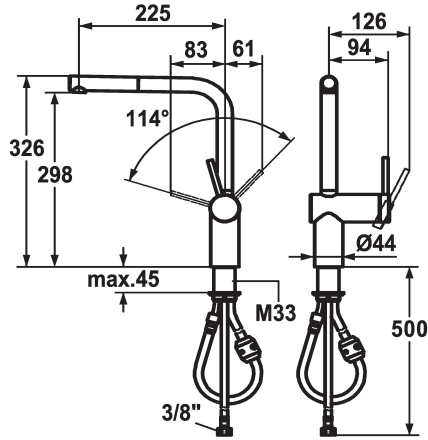

KWC LIVELLO Lever mixer - Kitchen

Modell-Linie: LIVELLO | 10.231.103.700FL
Kranen | Eengreepkranen

KWC-No.

122295
chromeline, A 225, flexible connection hoses

122296
stainless steel, A 225, flexible connection hoses

Kleurcode

chromeline

stainless steel

- * Eengreepsmengkraan
- * Positionering van de hendel alleen rechts mogelijk
- Veiligheid voor kinderen: koud water bij hendelpositie naar voren
- * afstand wand tot hart tafelboring min. 65 mm
- * TouchProtect - mengkraanromp wordt niet heet
- * Uittrekbare uitloop
- Neoperl® Caché®
- tot 600 mm uittrekbaar
- slangoppervlak passend bij oppervlak van mengkraan

- * Slangdoorvoer, draaibaar 360°
- * EasyLock - Eenvoudig intrekken van de uittrekbare vaardouche
- * OptimalSpace - Royale was- en werkomgeving
- * KWC patroon M 35 H
- met keramische-schijfentechniek
- debiet en temperatuur traploos instelbaar
- * Flexibele aansluitslangen 3/8"
- * Bevestiging met schroefdraadhuls M33 x 1.5
- * Tafelboring ø35 mm

Modell-Linie: LIVELLO | 10.231.103.700FL
Kranen | Eengreepkranen

Cartridge M 35 H

538327
Z.537.582

Service key Neoperl © Caché ©, TJ, 18 mm, green

634729
CACHETJ
