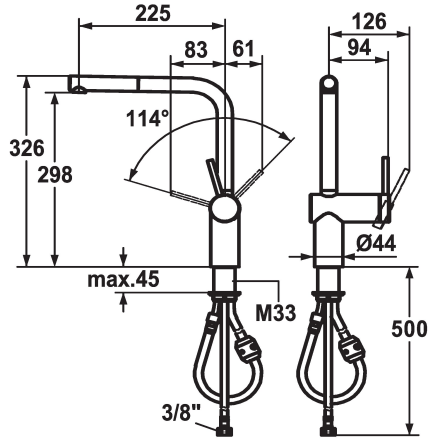

## KWC LIVELLO Lever mixer - Kitchen

Modell-Linie: LIVELLO | 10.231.103.700FL  
Kranen | Eengreepkranen

### KWC-No.

**122295**  
chromeline, A 225, flexible connection hoses

**122296**  
stainless steel, A 225, flexible connection hoses

- \* Eengreepsmengkraan
- \* Positionering van de hendel alleen rechts mogelijk
- Veiligheid voor kinderen: koud water bij hendelpositie naar voren
- \* afstand wand tot hart tafelboring min. 65 mm
- \* TouchProtect - mengkraanromp wordt niet heet
- \* Uittrekbare uitloop
- Neoperl® Caché®
- tot 600 mm uittrekbaar
- slangoppervlak passend bij oppervlak van mengkraan

- \* Slangdoorvoer, draaibaar 360°
- \* EasyLock - Eenvoudig intrekken van de uittrekbare vaardouche
- \* OptimalSpace - Royale was- en werkomgeving
- \* KWC patroon M 35 H
- met keramische-schijfentechniek
- debiet en temperatuur traploos instelbaar
- \* Flexibele aansluitlängen ¾"
- \* Bevestiging met schroefdraadhuls M33 x 1.5
- \* Tafelboring ø35 mm

## KWC LIVELLO Lever mixer - Kitchen

Modell-Linie: LIVELLO | 10.231.103.700FL  
Kranen | Eengreepkranen

**Cartridge M 35 H**

**538327**  
Z.537.582

**Service key Neoperl © Caché ©, TJ, 18 mm, green**

**634729**  
CACHETJ