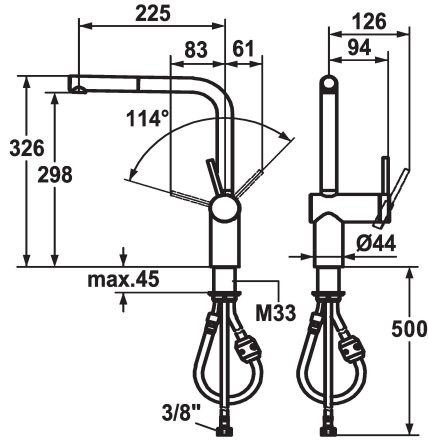

## KWC LIVELLO Lever mixer - Kitchen

Modell-Linie: LIVELLO | 10.231.103.700FL  
Kranen | Eengreepkranen

### KWC-No.

**122295**  
chromeline, A 225, flexible connection hoses

**122296**  
stainless steel, A 225, flexible connection hoses

### Kleurcode

chromeline

stainless steel

- \* Eengreepsmengkraan
- \* Positionering van de hendel alleen rechts mogelijk
- Veiligheid voor kinderen: koud water bij hendelpositie naar voren
- \* afstand wand tot hart tafelboring min. 65 mm
- \* TouchProtect - mengkraanromp wordt niet heet
- \* Uittrekbare uitloop
- Neoperl® Caché®
- tot 600 mm uittrekbaar
- slangoppervlak passend bij oppervlak van mengkraan

- \* Slangdoorvoer, draaibaar 360°
- \* EasyLock - Eenvoudig intrekken van de uittrekbare vaardouche
- \* OptimalSpace - Royale was- en werkomgeving
- \* KWC patroon M 35 H
- met keramische-schijfentechniek
- debiet en temperatuur traploos instelbaar
- \* Flexibele aansluitslangen 3/8"
- \* Bevestiging met schroefdraadhuls M33 x 1.5
- \* Tafelboring ø35 mm