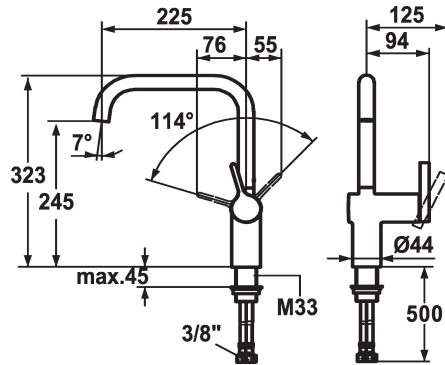

## KWC LIVELLO

Hebelmischer - Küche

Modell-Linie: LIVELLO | 10.231.013.000FL

Armaturen | Manuelle Armaturen

### KWC-Nr.

**122297**

chromeline, A 225, flexible Anschlusschläuche

**122298**

edelstahl, A 225, flexible Anschlusschläuche

### Farbcode

chromeline

stainless steel

\* Hebelmischer

\* Positionierung des Hebels nur rechts möglich

- Sicherheit für Kinder: Kaltwasser bei Hebelposition vorne

\* Abstand Wand zu Mitte Tischbohrung min. 60 mm

## KWC LIVELLO Hebelmischer - Küche

Modell-Linie: LIVELLO | 10.231.013.000FL  
Armaturen | Manuelle Armaturen

**Steuerpatrone M 35 H**

**538327**  
Z.537.582

**Service Schlüssel Neoperl © Caché ©,  
JR, 21 mm, rot Z.**