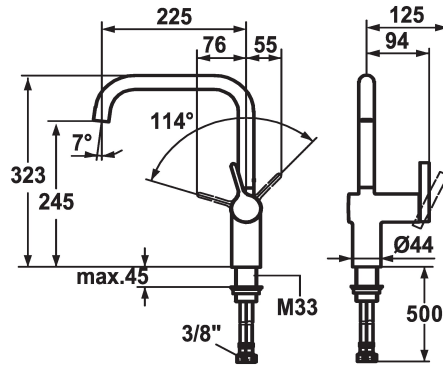

## KWC LIVELLO

Hebelmischer - Küche

Modell-Linie: LIVELLO | 10.231.013.000FL

Armaturen | Manuelle Armaturen

### KWC-Nr.

**122297**

chromeline, A 225, flexible Anschlusschläuche

**122298**

edelstahl, A 225, flexible Anschlusschläuche

### Farbcode

chromeline

stainless steel

\* Hebelmischer

\* Positionierung des Hebels nur rechts möglich

- Sicherheit für Kinder: Kaltwasser bei Hebelposition vorne

\* Abstand Wand zu Mitte Tischbohrung min. 60 mm

## KWC LIVELLO

Hebelmischer - Küche

Modell-Linie: LIVELLO | 10.231.013.000FL  
Armaturen | Manuelle Armaturen

**Steuerpatrone M 35 H**

**538327**  
Z.537.582

**Service Schlüssel Neoperl © Caché ©,  
JR, 21 mm, rot Z.**