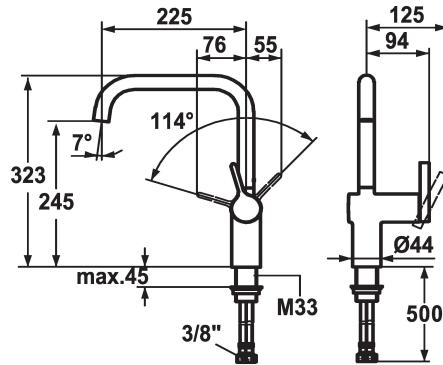

KWC LIVELLO

Hebelmischer - Küche

Modell-Linie: LIVELLO | 10.231.013.000FL

Armaturen | Manuelle Armaturen

KWC-Nr.

122297
chromeline, A 225, flexible Anschlusschläuche

122298
edelstahl, A 225, flexible Anschlusschläuche

Farbcode

chromeline

stainless steel

- * Hebelmischer
- * Positionierung des Hebels nur rechts möglich
- Sicherheit für Kinder: Kaltwasser bei Hebelposition vorne
- * Abstand Wand zu Mitte Tischbohrung min. 60 mm
- * Schwenkauslauf 125°, erweiterbar auf 360°
- Neoperl® Caché®
- * OptimalSpace - grosszügiger Wasch- / Arbeitsbereich

- * KWC Steuerpatrone M 35 H
- mit Keramikscheibentechnik
- Auslaufmenge und Temperatur stufenlos einstellbar
- * Flexible Anschlusschläuche 3/8"
- * Befestigung mit Gewindestutzen M33 x 1.5
- Tischbohrung ø35 mm

Technische Daten

Auslaufmenge	11 l/min (3 bar)
Anschluss	Flexible Anschlusschläuche
Auslauf	schwenkbar
Bedienung	seitenbedient
Farbcode	chromeline
Installationsart	Standmontage
Armaturtyp	Armatur
Bauform	L-Auslauf
Mass Höhe	323
Armaturengeräuschgruppe	2
Ausladung A	A 225
Energie Etiketete	B
Mass-Wasseraustritt	245
Material	Messing