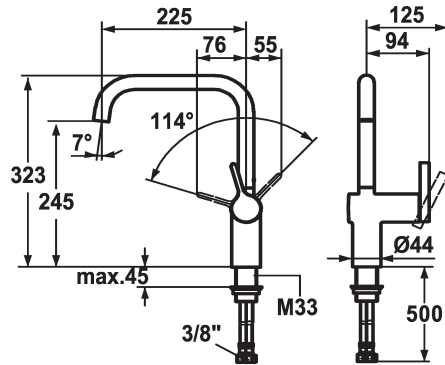

KWC LIVELLO Mitigeur à levier - Cuisine

Modell-Linie: LIVELLO | 10.231.013.000FL
Robinetteries | Robinets à monocommande

KWC-No.

122297
chromeline, A 225, raccords flexibles

122298
acier inoxydable, A 225, raccords flexibles

Code couleur

chromeline

stainless steel

- * Mitigeur à levier
- * Position du levier possible à droite uniquement
- sécurité pour les enfants: eau froide en position avant
- * Distance mur au centre du perçage dans table min. 60 mm
- * Bec orientable 125°, extensible à 360°
- Neoperl® Caché®
- * OptimalSpace - un espace de lavage ou de travail généreux

- * KWC cartouche M 35 H
- avec technique à disques céramique
- réglage de débit et de température continu
- * Raccords flexibles 3/8"
- * Fixation par tige filetée M33 x 1.5
- Perçage utile ø35 mm

Données techniques

Débit
Raccord
goulot
Commande
Code couleur
Type d'installation
Type de robinet
forme de construction
Dimension de la hauteur
Groupe de bruit pour la robinetterie
Projection A
Label énergétique
Dimension de la sortie d'eau
Matière
teamNumber
sanitasTroeschNumber