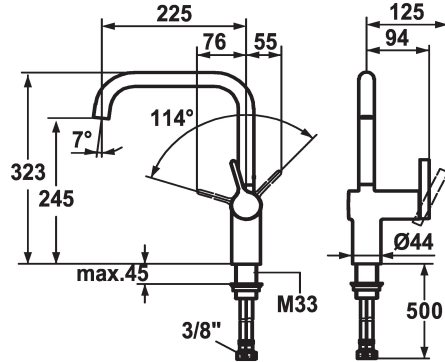

## KWC LIVELLO Mitigeur à levier - Cuisine

Modell-Linie: LIVELLO | 10.231.013.000FL  
Robinetteries | Robinets à monocommande

### KWC-No.

**122297**  
chromeline, A 225, raccords flexibles

**122298**  
acier inoxydable, A 225, raccords flexibles

### Code couleur

chromeline

stainless steel

- \* Mitigeur à levier
- \* Position du levier possible à droite uniquement
- sécurité pour les enfants: eau froide en position avant
- \* Distance mur au centre du perçage dans table min. 60 mm
- \* Bec orientable 125°, extensible à 360°
- Neoperl® Caché®
- \* OptimalSpace - un espace de lavage ou de travail généreux

- \* KWC cartouche M 35 H
- avec technique à disques céramique
- réglage de débit et de température continu
- \* Raccords flexibles 3/8"
- \* Fixation par tige filetée M33 x 1.5
- Perçage utile ø35 mm