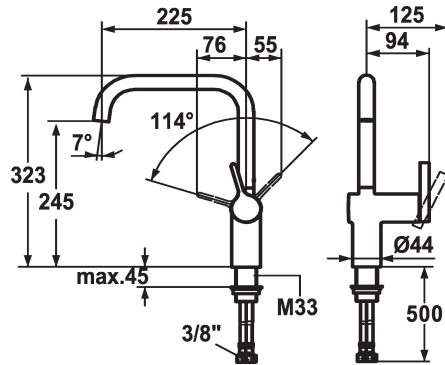

## KWC LIVELLO

Miscelatore a leva - Cucina

Modell-Linie: LIVELLO | 10.231.013.000FL

Rubinetterie per bagni | Rubinetterie monocomando

### KWC-No.

**122297**  
chromeline, A 225, tubi flessibili di collegamento

**122298**  
acciaio inox, A 225, tubi flessibili di collegamento

- \* Miscelatore a leva
- \* Posizione della leva possibile solo a destra
- protezione per i bambini: posizione leva "acqua fredda" avanti
- \* distanza tra la parete e il centro del foro del lavabo min. 60 mm
- \* Bocca orientabile 125°, ampliabile a 360°
- Neoperl® Caché®
- \* OptimalSpace - ampia zona di lavoro e di lavaggio

### Codice colore

chromeline

stainless steel

- \* KWC cartuccia M 35 H
- con tecnica a dischi in ceramica
- regolazione continua della portata e della temperatura
- \* Tubi flessibili di collegamento da 3/8"
- \* Fissaggio tramite raccordo filettato M33 x 1.5
- \* Foratura ø35 mm

11 l/min (3 bar)
tubi di collegamento flessibili
orientabile
azionamento laterale
chromeline
montaggio fisso
01
L-bocca
323
2
A225
B
245
Ottone
725481.502
6113 902.502