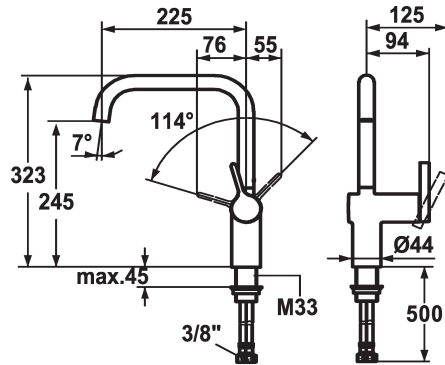

KWC LIVELLO Lever mixer - Kitchen

Modell-Linie: LIVELLO | 10.231.013.000FL
Kranen | Eengreepkranen

KWC-No.

122297
chromeline, A 225, flexible connection hoses

122298
stainless steel, A 225, flexible connection hoses

Kleurcode

chromeline

stainless steel

- * Eengreepsmengkraan
- * Positionering van de hendel alleen rechts mogelijk
- Veiligheid voor kinderen: koud water bij hendelpositie naar voren
- * afstand wand tot hart tafelboring min. 60 mm
- * Draaibare uitloop 125°, uitbreidbaar tot 360°
- Neoperl® Caché®
- * OptimalSpace - Royale was- en werkomgeving

- * KWC patroon M 35 H
- met keramische-schijfventechiek
- debiet en temperatuur traploos instelbaar
- * Flexibele aansluitlangen 3/8"
- * Bevestiging met schroefdraadhuls M33 x 1.5
- * Tafelboring ø35 mm

B

Afmetingen wateruitlaat

245

Materiaal

MESSING

Reserve onderdelen

KWC LIVELLO Lever mixer - Kitchen

Modell-Linie: LIVELLO | 10.231.013.000FL
Kranen | Eengreepkranen