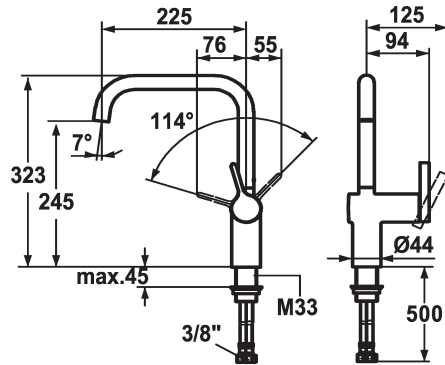

KWC LIVELLO Lever mixer - Kitchen

Modell-Linie: LIVELLO | 10.231.013.000FL
Kranen | Eengreepkranen

KWC-No.

122297
chromeline, A 225, flexible connection hoses

122298
stainless steel, A 225, flexible connection hoses

Kleurcode

chromeline

stainless steel

- * Eengreepsmengkraan
- * Positionering van de hendel alleen rechts mogelijk
- Veiligheid voor kinderen: koud water bij hendelpositie naar voren
- * afstand wand tot hart tafelboring min. 60 mm
- * Draaibare uitloop 125°, uitbreidbaar tot 360°
- Neoperl® Caché®
- * OptimalSpace - Royale was- en werkomgeving

- * KWC patroon M 35 H
- met keramische-schijfventechiek
- debiet en temperatuur traploos instelbaar
- * Flexibele aansluitlangen 3/8"
- * Bevestiging met schroefdraadhuls M33 x 1.5
- * Tafelboring ø35 mm

B

Afmetingen wateruitlaat

245

Materiaal

Messing