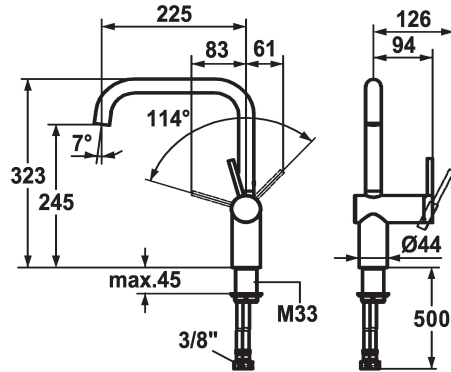

KWC LIVELLO

Hebelmischer - Küche

Modell-Linie: LIVELLO | 10.231.013.700FL

Armaturen | Manuelle Armaturen

KWC-Nr.

122297
chromeline, A 225, flexible Anschlusschläuche

122298
edelstahl, A 225, flexible Anschlusschläuche

Farbcode

chromeline

stainless steel

- * Hebelmischer
- * Positionierung des Hebels nur rechts möglich
- Sicherheit für Kinder: Kaltwasser bei Hebelposition vorne
- * Abstand Wand zu Mitte Tischbohrung min. 65 mm
- * Schwenkauslauf 125°, erweiterbar auf 360°
- Neoperl® Caché®
- * OptimalSpace - grosszügiger Wasch- / Arbeitsbereich

- * KWC Steuerpatrone M 35 H
- mit Keramikscheibentechnik
- Auslaufmenge und Temperatur stufenlos einstellbar
- * Flexible Anschlusschläuche 3/8"
- * Befestigung mit Gewindestutzen M33 x 1.5
- Tischbohrung ø35 mm

Technische Daten

Auslaufmenge	11 l/min (3 bar)
Anschluss	Flexible Anschlusschläuche
Auslauf	schwenkbar
Bedienung	seitenbedient
Farbcode	stainless steel
Installationsart	Standmontage
Armaturtyp	Armatur
Bauform	L-Auslauf
Mass Höhe	323
Armaturengeräuschgruppe	2
Ausladung A	A 225
Energie Etiketete	B
Mass-Wasseraustritt	245
Material	Messing