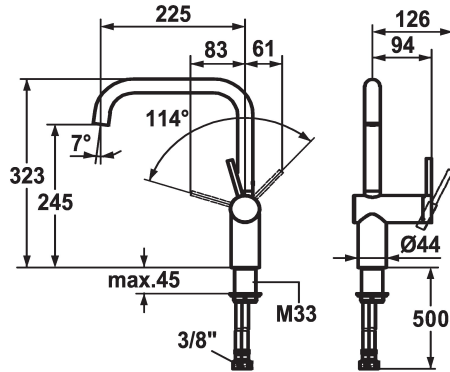

KWC LIVELLO Lever mixer - Kitchen

Modell-Linie: LIVELLO | 10.231.013.700FL
Kranen | Eengreepkranen

KWC-No.

122297
chromeline, A 225, flexible connection hoses

122298
stainless steel, A 225, flexible connection hoses

Kleurcode

chromeline

stainless steel

- * Eengreepsmengkraan
- * Positionering van de hendel alleen rechts mogelijk
- Veiligheid voor kinderen: koud water bij hendelpositie naar voren
- * afstand wand tot hart tafelboring min. 65 mm
- * Draaibare uitloop 125°, uitbreidbaar tot 360°
- Neoperl® Caché®
- * OptimalSpace - Royale was- en werkomgeving

- * KWC patroon M 35 H
- met keramische-schijfventechiek
- debiet en temperatuur traploos instelbaar
- * Flexibele aansluitlangen 3/8"
- * Bevestiging met schroefdraadhuls M33 x 1.5
- * Tafelboring ø35 mm

B

Afmetingen wateruitlaat

245

Materiaal

MESSING

Reserve onderdelen

KWC LIVELLO Lever mixer - Kitchen

Modell-Linie: LIVELLO | 10.231.013.700FL
Kranen | Eengreepkranen