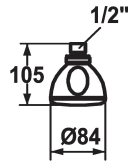

KWC FIT

Soffione a snodo mono

Modell-Linie: SHOWERCULTURE | 26.000.221.000

Rubinerie per doccia | Soffioni doccia

KWC-No.

122502

chromeline

- * Soffione a snodo KWC FIT mono
- * Di plastica
- * Con snodo sferico
- * Filtro per doccia facile da pulire

- * Filettatura raccordo 1/2"
- * Ordinare separatamente:
 - Braccio doccia

Dati tecnici

Portata	12 l/min (3 bar)
Diametro	D84
Codice colore	chromeline
Tipo di rubinetto	17
Classe di rumorosità	yes
Etichetta energetica	C
Materiale	KUNSTSTOFF