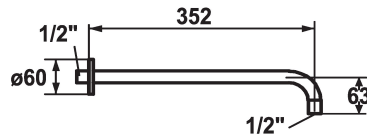

KWC SHOWERCULTURE

Brausenarm

Modell-Linie: SHOWERCULTURE | 26.000.800.000

Duscharmaturen | Brausearm

KWC-Nr.

122514
chromeline, L 352

125181
matt black, L 352

125182
brushed steel, L 352

Farbcode

chromeline

matt black

brushed steel

* Brausenarm
- mit Rosette

geeignet für alle KWC Kopfbrausen (ab 2019)
* Anschlussgewinde 1/2"

Technische Daten

Durchmesser

D60

Farbcode

chromeline

Armaturtyp

Wandventil

Mass Länge

L 352

Material