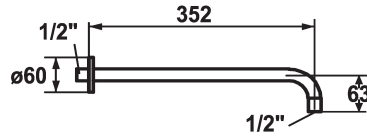

KWC SHOWERCULTURE

Shower arm

Modell-Linie: SHOWERCULTURE | 26.000.800.000

Suihkut ja suihkupaneelit | Suihkut ja suihkupaneelit

KWC-No.

122514
chromeline, L 352

125181
matt black, L 352

125182
brushed steel, L 352

ATT-KWC-FARBCODE

chromeline

matt black

brushed steel

* Shower arm
- with escutcheon

suitable for all KWC shower heads (since 2019)
* Connecting thread 1/2"

Tekniset tiedot

Halkaisija

D60

ATT-KWC-FARBCODE

chromeline

Faucet_typ

19

Measure_L

L352

Materiaali