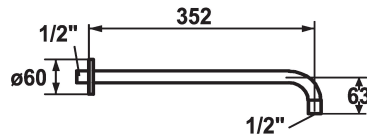

KWC SHOWERCULTURE

Bras de douche

Modell-Linie: SHOWERCULTURE | 26.000.800.000

Douches | Douches

KWC-No.

122514
chromeline, L 352

125181
matt black, L 352

125182
brushed steel, L 352

Code couleur

chromeline

matt black

brushed steel

* Bras de douche
- avec rosace

convient pour toutes les douches de tête KWC (à partir de 2019)
* Raccord 1/2"

Données techniques

Diamètre

D60

Code couleur

chromeline

Type de robinet

19

Cote Longueur

L352

Matière