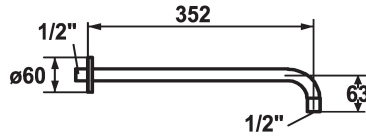

KWC SHOWERCULTURE

Bras de douche

Modell-Linie: SHOWERCULTURE | 26.000.800.000

Douches | Douches

KWC-No.

122514
chromeline, L 352

125181
matt black, L 352

125182
brushed steel, L 352

Code couleur

chromeline

matt black

brushed steel

* Bras de douche
- avec rosace

convient pour toutes les douches de tête KWC (à partir de 2019)
* Raccord 1/2"

Données techniques

Diamètre

D60

Code couleur

chromeline

Type de robinet

19

Cote Longueur

L352

Matière