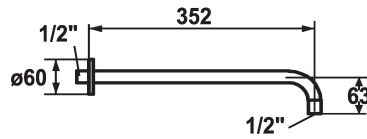

KWC SHOWERCULTURE

Bras de douche

Modell-Linie: SHOWERCULTURE | 26.000.800.000

Douches | Douches

KWC-No.

122514
chromeline, L 352

125181
matt black, L 352

125182
brushed steel, L 352

Code couleur

chromeline

matt black

brushed steel

* Bras de douche
- avec rosace

convient pour toutes les douches de tête KWC (à partir de 2019)
* Raccord 1/2"

Données techniques

Diamètre

D60

Code couleur

chromeline

Type de robinet

19

Cote Longueur

L352

Matière