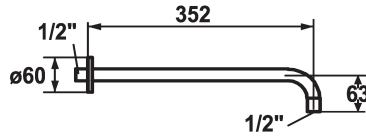

KWC SHOWERCULTURE Douchearm

Modell-Linie: SHOWERCULTURE | 26.000.800.000
Douches | Douches

KWC-No.

122514
chromeline, L 352

125181
matt black, L 352

125182
brushed steel, L 352

Kleurcode

chromeline

matt black

brushed steel

* Douchearm
- met rozet

geschikt voor alle KWC hoofddouches (vanaf 2019)
* Aansluit Schroefdraad 1/2"

Technical Data

Diameter
Kleurcode
Faucet_typ
Measure_L
Materiaal

D60
chromeline
19
L352
Messing