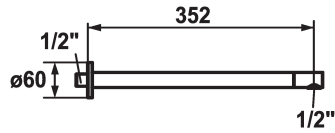

#### KWC-Nr.

**122517**

chromeline, L 352

\* Brausenarm  
- mit Rosette

geeignet für alle KWC Kopfbrausen (ab 2019)  
\* Anschlussgewinde 1/2"

#### Technische Daten

Durchmesser

D60

Farbcode

chromeline

Armaturtyp

Wandventil

Mass Länge