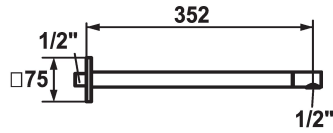

### KWC-No.

**122518**  
chromeline, L 352

\* Douchearm  
- met rozet

geschikt voor alle KWC hoofddouches (vanaf 2019)  
\* Aansluit Schroefdraad 1/2"

### Technical Data

Diameter
Kleurcode
Kraan type
Afmeting lengte
Materiaal

75x75
chromeline
19
L352
MESSING