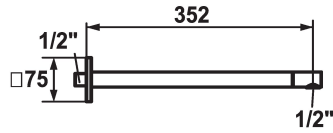

KWC SHOWERCULTURE Douchearm

Modell-Linie: SHOWERCULTURE | 26.000.813.000
Douches | Douches

KWC-No.

122518
chromeline, L 352

* Douchearm
- met rozet

geschikt voor alle KWC hoofddouches (vanaf 2019)
* Aansluit Schroefdraad 1/2"

Technical Data

ATT-KWC-DURCHMESSER

75x75

Kleurcode

F000

Kraan type

19

Afmeting lengte