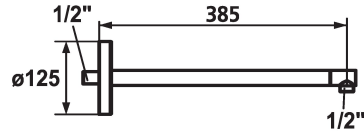

KWC SHOWERCULTURE

Shower arm

Modell-Linie: SHOWERCULTURE | 26.000.811.000

Sprchové armatury | Sprchové armatury

KWC-No.

122519

chromeline, L 385

* Shower arm
- with escutcheon

suitable for all KWC shower heads
* Connecting thread 1/2"

Technické údaje

ATT-KWC-DURCHMESSER

D125

ATT-KWC-FARBCODE

chromeline

Faucet_typ

19

Measure_L

L385

Materiál

MESSING