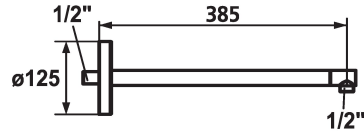

KWC SHOWERCULTURE Douchearm

Modell-Linie: **SHOWERCULTURE** | 26.000.811.000
Douches | Douches

KWC-No.

122519
chromeline, L 385

* Douchearm
- met rozet

geschikt voor alle KWC hoofddouches
* Aansluitschroefdraad 1/2"

Technical Data

ATT-KWC-DURCHMESSER
Kleurcode
Kraan type
Afmeting lengte

D125
F000
19
L385