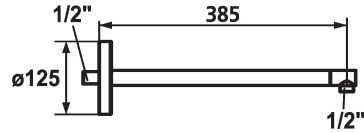

KWC SHOWERCULTURE Douchearm

Modell-Linie: SHOWERCULTURE | 26.000.811.000
Douches | Douches

KWC-No.

122519
chromeline, L 385

* Douchearm
- met rozet

geschikt voor alle KWC hoofddouches
* Aansluitschroefdraad 1/2"

Technical Data

Diameter
Kleurcode
Kraan type
Afmeting lengte
Materiaal

D125
chromeline
19
L385
MESSING