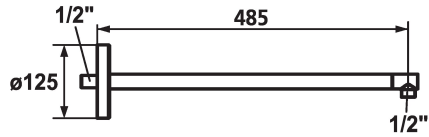

#### KWC-Nr.

**122520**

chromeline, L 485

\* Brausenarm  
- mit Rosette

geeignet für alle KWC Kopfbrausen  
\* Anschlussgewinde 1/2"

#### Technische Daten

Durchmesser

D125

Farbcode

chromeline

Armaturtyp

Wandventil

Mass Länge