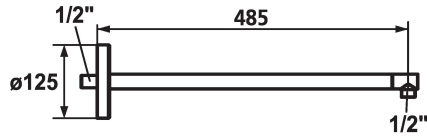

KWC SHOWERCULTURE

Braccio doccia

Modell-Linie: **SHOWERCULTURE | 26.000.812.000**

Rubinerie per doccia | Rubinerie per doccia

KWC-No.

122520

chromeline, L 485

* Braccio doccia
- con rosetta

adatto per tutti i soffioni a snodo KWC
* Filettatura raccordo 1/2"

Dati tecnici

Diametro

D125

Codice colore

chromeline

Tipo di rubinetto

19

Dimensione lunghezza

L485

Materiale

MESSING

teamNumber

727928.502

sanitasTroeschNumber

6545 127.501