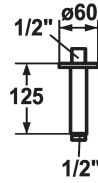

KWC SHOWERCULTURE

Bras de douche

Modell-Linie: SHOWERCULTURE | 26.000.820.000

Douches | Douches

KWC-No.

122521
chromeline, L 125

122523
chromeline, L 225

122525
chromeline, L 325

Cote Longueur

L125

L225

L325

* Bras de douche
- avec rosace

convient pour toutes les douches de tête KWC
* Raccord 1/2"

Données techniques

Diamètre

D125

Code couleur

chromeline

Type de robinet

19

Cote Longueur

L125

Matière