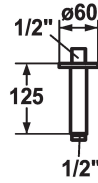

KWC SHOWERCULTURE

Braccio doccia

Modell-Linie: SHOWERCULTURE | 26.000.820.000

Rubinerie per doccia | Rubinerie per doccia

KWC-No.

122521
chromeline, L 125

122523
chromeline, L 225

122525
chromeline, L 325

Dimensione lunghezza

L125

L225

L325

* Braccio doccia
- con rosetta

adatto per tutti i soffioni a snodo KWC
* Filettatura raccordo 1/2"

Dati tecnici

Diametro

D125

Codice colore

chromeline

Tipo di rubinetto

19

Dimensione lunghezza

L125

Materiale