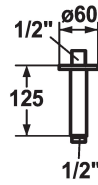

KWC SHOWERCULTURE

Braccio doccia

Modell-Linie: SHOWERCULTURE | 26.000.820.000

Rubinerie per doccia | Rubinerie per doccia

KWC-No.

122521
chromeline, L 125

122523
chromeline, L 225

122525
chromeline, L 325

Dimensione lunghezza

L125

L225

L325

* Braccio doccia
- con rosetta

adatto per tutti i soffioni a snodo KWC
* Filettatura raccordo 1/2"

Dati tecnici

Diametro

D125

Codice colore

chromeline

Tipo di rubinetto

19

Dimensione lunghezza

L125

Materiale