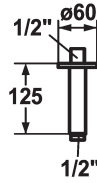

KWC SHOWERCULTURE Douchearm

Modell-Linie: SHOWERCULTURE | 26.000.820.000
Douches | Douches

KWC-No.

122521
chromeline, L 125

122523
chromeline, L 225

122525
chromeline, L 325

Afmeting lengte

L125

L225

L325

* Douchearm
- met rozet

geschikt voor alle KWC hoofddouches
*Aansluitschroefdraad 1/2"

Technical Data

Diameter

D125

Kleurcode

chromeline

Kraan type

19

Afmeting lengte

L125

Materiaal

MESSING