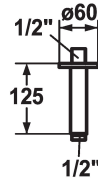

KWC SHOWERCULTURE Douchearm

Modell-Linie: SHOWERCULTURE | 26.000.820.000
Douches | Douches

KWC-No.

122521
chromeline, L 125

122523
chromeline, L 225

122525
chromeline, L 325

Measure_L

L125

L225

L325

* Douchearm
- met rozet

geschikt voor alle KWC hoofddouches
*Aansluitschroefdraad 1/2"

Technical Data

Diameter

D125

Kleurcode

chromeline

Faucet_typ

19

Measure_L

L125

Materiaal

Messing