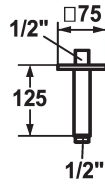

### KWC-No.

**122522**  
chromeline, L 125

**122524**  
chromeline, L 225

**122526**  
chromeline, L 325

\* Douchearm  
- met rozet

geschikt voor alle KWC hoofddouches  
\* Aansluitschroefdraad 1/2"

### Technical Data

Diameter
Kleurcode
Type installatie
Kraan type
Afmeting lengte
Materiaal

75x75
chromeline
plafond montage
19
L125
MESSING