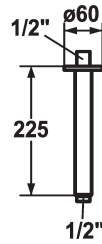

KWC SHOWERCULTURE

Brausenarm

Modell-Linie: SHOWERCULTURE | 26.000.821.000

Duscharmaturen | Brausearm

KWC-Nr.

122521
chromeline, L 125

122523
chromeline, L 225

122525
chromeline, L 325

Mass Länge

L 125

L 225

L 325

* Brausenarm
- mit Rosette

geeignet für alle KWC Kopfbrausen
* Anschlussgewinde 1/2"

Technische Daten

Durchmesser

D60

Farbcode

chromeline

Installationsart

Deckenmontage

Armaturtyp

Wandventil

Mass Länge

L 225

Material

Messing