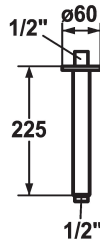

KWC SHOWERCULTURE

Brausenarm

Modell-Linie: SHOWERCULTURE | 26.000.821.000

Duscharmaturen | Brausearm

KWC-Nr.

122521
chromeline, L 125

122523
chromeline, L 225

122525
chromeline, L 325

Mass Länge

L 125

L 225

L 325

* Brausenarm
- mit Rosette

geeignet für alle KWC Kopfbrausen
* Anschlussgewinde 1/2"

Technische Daten

Durchmesser

D60

Farbcode

chromeline

Installationsart

Deckenmontage

Armaturtyp

Wandventil

Mass Länge