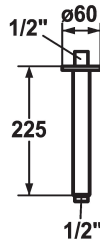

### KWC-No.

**122521**  
chromeline, L 125

**122523**  
chromeline, L 225

**122525**  
chromeline, L 325

### Cote Longueur

L125

L225

L325

\* Bras de douche  
- avec rosace

convient pour toutes les douches de tête KWC  
\* Raccord 1/2"

### Données techniques

Diamètre
Code couleur
Type d'installation
Type de robinet
Cote Longueur
Matière
teamNumber
sanitasTroeschNumber

D60
chromeline
montage plafond
19
L225
Laiton
727942.502
6545 132.501