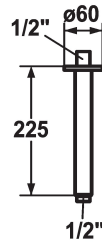

KWC SHOWERCULTURE

Braccio doccia

Modell-Linie: SHOWERCULTURE | 26.000.821.000

Rubinerie per doccia | Rubinerie per doccia

KWC-No.

122521
chromeline, L 125

122523
chromeline, L 225

122525
chromeline, L 325

Dimensione lunghezza

L125

L225

L325

* Braccio doccia
- con rosetta

adatto per tutti i soffioni a snodo KWC
* Filettatura raccordo 1/2"

Dati tecnici

Diametro
Codice colore
Tipo di installazione
Tipo di rubinetto
Dimensione lunghezza
Materiale
teamNumber
sanitasTroeschNumber