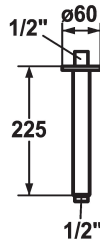

#### KWC-No.

**122521**  
chromeline, L 125

**122523**  
chromeline, L 225

**122525**  
chromeline, L 325

#### Measure\_L

L125

L225

L325

\* Shower arm  
- with escutcheon

suitable for all KWC shower heads  
\* Connecting thread 1/2"

#### Dane techniczne

średnicy

ATT-KWC-FARBCODE

Installation\_type

Faucet\_typ

Measure\_L

Materiał

D60