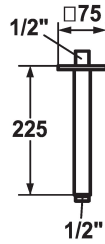

KWC SHOWERCULTURE

Shower arm

Modell-Linie: SHOWERCULTURE | 26.000.824.000

Armatura natryskowa | Armatura natryskowa

KWC-No.

122522

chromeline, L 125

122524

chromeline, L 225

122526

chromeline, L 325

* Shower arm
- with escutcheon

suitable for all KWC shower heads
* Connecting thread 1/2"

Dane techniczne

średnicy

75x75