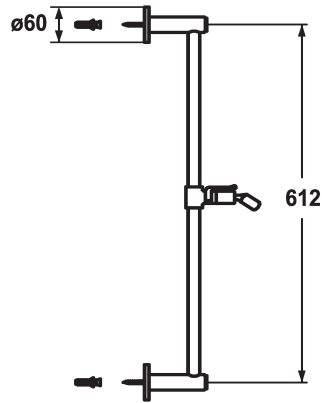

KWC FIT Duschgleitstange style

Modell-Linie: **SHOWERCULTURE** | 26.000.502.000
Duscharmaturen | Zubehör Duschen

KWC-Nr.

122529
chromeline, L 612

122530
chromeline, L 1100

* KWC Duschgleitstange FIT style
- "Das Original"
* Aus Messing

Mass Länge

L 612

L 1100

* KWC Kugelgelenk Brausenhalter, Höhenverstellung arretierbar
* Rohrdurchmesser 18 mm
* Duschgleitstange bei Bedarf auf individuelle Länge kürzbar

Technische Daten

Durchmesser

D60

Farbcode

chromeline

Armaturtyp

IP22

Mass Länge

L 24 1/8"

Mass Länge

L 612

Material