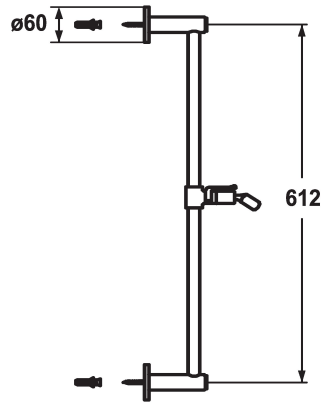

### KWC-Nr.

**122529**  
chromeline, L 612

**122530**  
chromeline, L 1100

\* KWC Duschgleitstange FIT style  
- "Das Original"  
\* Aus Messing

### Mass Länge

L 612

L 1100

\* KWC Kugelgelenk Brausenhalter, Höhenverstellung arretierbar  
\* Rohrdurchmesser 18 mm  
\* Duschgleitstange bei Bedarf auf individuelle Länge kürzbar

### Technische Daten

Durchmesser

D60

Farbcode

chromeline

Armaturtyp

IP22

Mass Länge

L 24 1/8"

Mass Länge

L 612

Material

Messing

teamNumber

727877.502

sanitasTroeschNumber