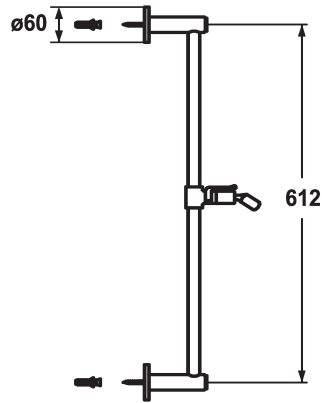

KWC FIT Duschgleitstange style

Modell-Linie: **SHOWERCULTURE** | 26.000.502.000
Duscharmaturen | Zubehör Duschen

KWC-Nr.

122529
chromeline, L 612

122530
chromeline, L 1100

Mass Länge

L 612

L 1100

* KWC Duschgleitstange FIT style
- "Das Original"
* Aus Messing

* KWC Kugelgelenk Brausenhalter, Höhenverstellung arretierbar
* Rohrdurchmesser 18 mm
* Duschgleitstange bei Bedarf auf individuelle Länge kürzbar

Technische Daten

Durchmesser

D60

Farbcode

chromeline

Armaturtyp

IP22

Mass Länge

L 24 1/8"

Mass Länge

L 612

Material

Messing