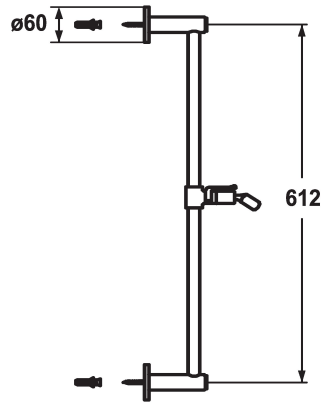

KWC FIT Barra mural

Modell-Linie: **SHOWERCULTURE** | 26.000.502.000
Duchas | Accesorios Ducha

KWC-No.

122529
chromeline, L 612

122530
chromeline, L 1100

- * KWC Barra mural FIT style
- "El original"
- * De latón
- * KWC articulación esférica sujeción ducha, ajuste de altura

Dimensión longitud

L612

L1100

- bloqueable
- * Tubo diámetro 18 mm
- * La barra mural si es necesario se puede cortar a medida

Datos técnicos

Diámetro

D60

Código de color

chromeline

Tipo de grifo

IP22

Dimensión longitud

L612-I

Dimensión longitud

L612

Material