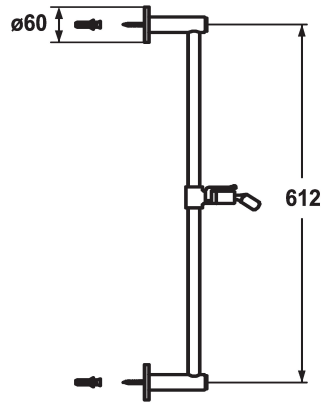

## KWC FIT

#### KWC-No.

**122529**  
chromeline, L 612

**122530**  
chromeline, L 1100

#### Cote Longueur

L612

L1100

\* KWC Glissière de douche FIT style  
- "L'originale"  
\* En laiton

\* KWC support à rotule, réglage en hauteur blocable  
\* Diamètre-tige 18 mm  
\* La glissière de douche se raccourcit au besoin à la longueur voulue

#### Données techniques

Diamètre

D60

Code couleur

chromeline

Type de robinet

IP22

Cote Longueur